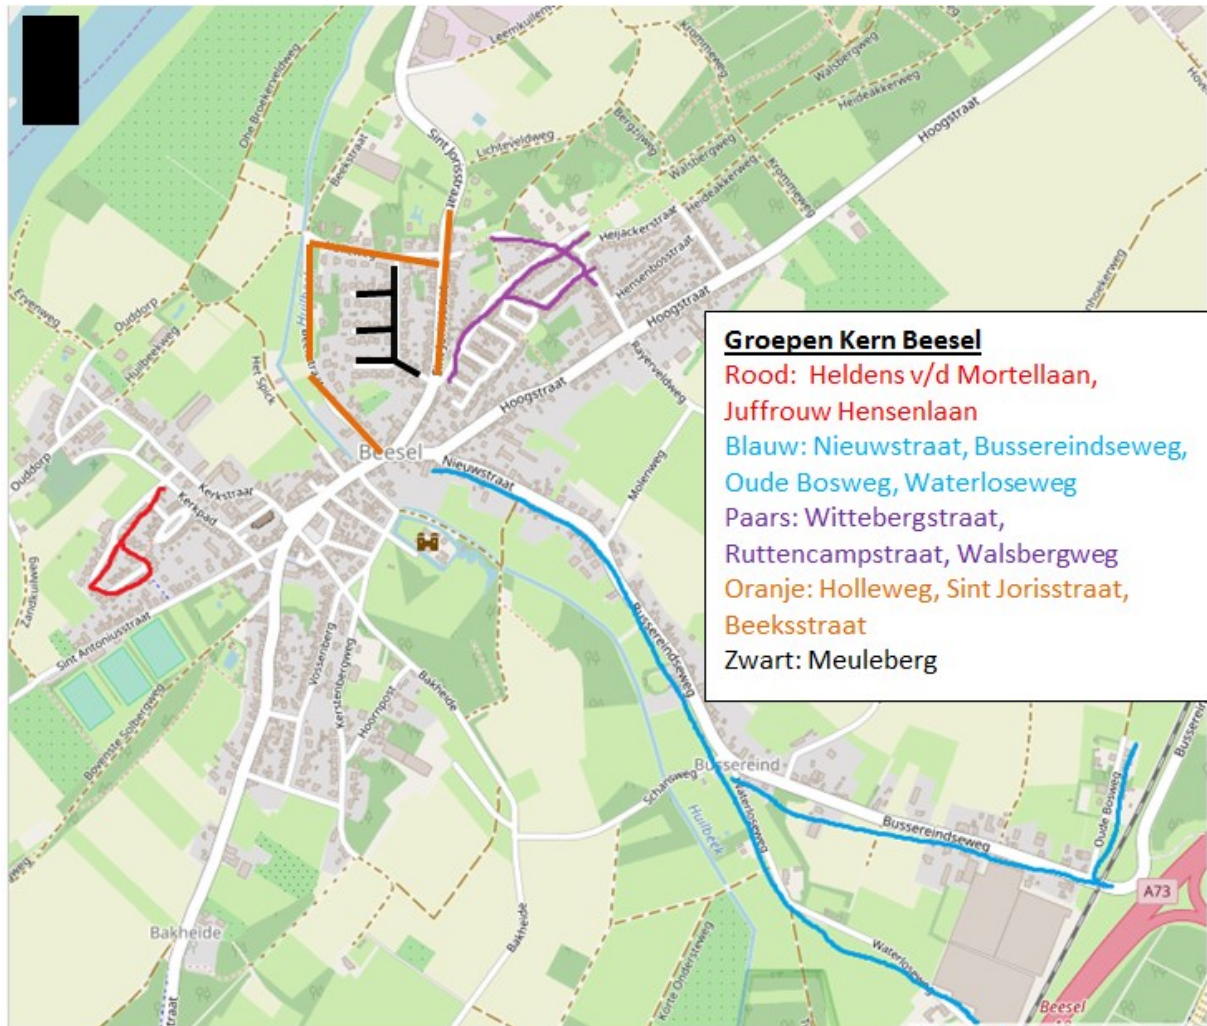

Momentopname: Februari 2019
De kaartjes zijn ter indicatie bedoeld en zijn niet geheel exact!

Groepen Kern Offenbeek

Rood: Heyencamp, Kleistekerstraat, Chamottestraat, Kemienstraat, Ben Heuvel, Ringovenstraat, Keramiekstraat, Houtlagerstraat

Blauw: Industriestraat, Sint Annastraat, Doctor Nolensstraat, Sint Theresiastraat, Prins Clausstraat, Prinses Beatrixstraat

Bruin: Ben Verstappensingel, Cor Janssenstraat, Rinus Pereistraat, Hubert Ummelstraat, Henk Gommansstraat, Beukelstraat (deel)

Zwart: Krommenhoek

Oranje: Broeklaan, Offenbekerweg, Lavendelheide, Snavelbies, Offenbeker Bemden, Zonedauw, Veenmos

Buitengebied

Blauw: Dubbelweg, St.
Lambertusdijk,
Bergerhofweg,
Offenbekerweg,
Muiterdijk, Broeklaan