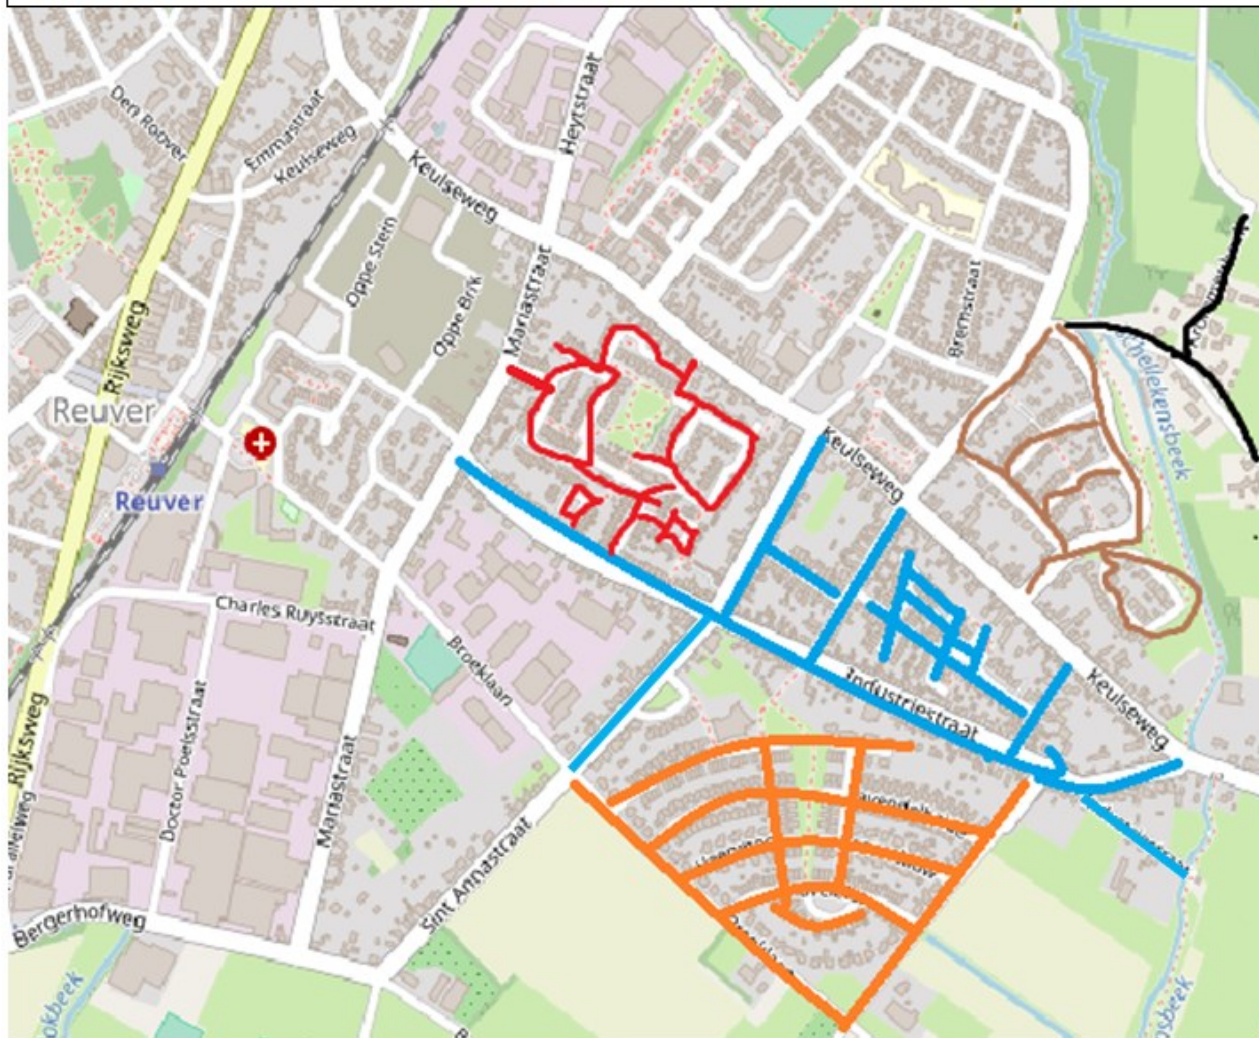

Momentopname: Februari 2019
De kaartjes zijn ter indicatie bedoeld en zijn niet geheel exact!

Groepen Kern Offenbeek

Rood: Heyencamp, Kleistekerstraat, Chamottestraat, Kemienstraat, Ben Heuvel, Ringovenstraat, Keramiekstraat, Houtlagerstraat

Blauw: Industriestraat, Sint Annastraat, Doctor Nolensstraat, Sint Theresiastraat, Prins Clausstraat, Prinses Beatrixstraat

Bruin: Ben Verstappensingel, Cor Janssenstraat, Rinus Pereistraat, Hubert Ummelstraat, Henk Gommansstraat, Beukelstraat (deel)

Zwart: Krommenhoek

Oranje: Broeklaan, Offenbekerweg, Lavendelheide, Snavelbies, Offenbeker Bemden, Zonedauw, Veenmos

Buitengebied

Blauw: Dubbelweg, St.
Lambertusdijk,
Bergerhofweg,
Offenbekerweg,
Muiterdijk, Broeklaan